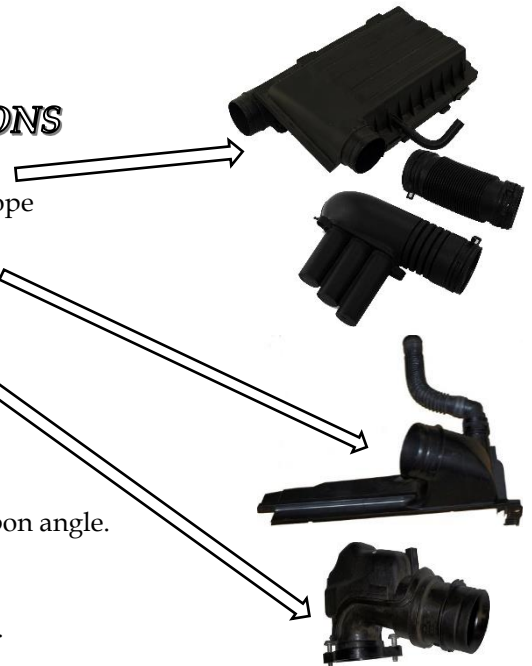

REF : ST140
KIT D'ADMISSION DIRECTE
INTAKE KIT

NOTICE DE MONTAGE
INSTALLATION INSTRUCTIONS

1/ Démontez la boîte à air et sa canalisation, le raccord sur le turbo ainsi que l'écope
1/ Remove the air box and its pipe, the connection on the turbo and the scoop

2/ Mettre en place la durite silicone 45° sur le turbo.
2/ Set up the 45° silicone hose on the turbo.

3/ Mettre en place le tube aluminium sur la durite silicone 45°.
3/ Put the aluminium tube on the 45° silicone hose.

4/ Ajuster la durite silicone 45° ainsi que le tube aluminium afin de trouver le bon angle.
4/ Adjust the 45° silicone hose and the aluminium tube to find the right angle.

5/ Mettre en place la durite silicone droite et le TWISTER sur le tube aluminium.
5/ Put in place the right silicone hose and the TWISTER on the aluminium tube

6/ Mettre en place le manchon ovale sur la durite silicone et le raccorder au TWISTER.
6/ Put the oval sleeve on the silicone hose and connect it to the TWISTER.

7/ Percer l'écope d'origine afin de fixer le manchon de dynamisation.
7/ Drill the original scoop to attach the energizing sleeve.